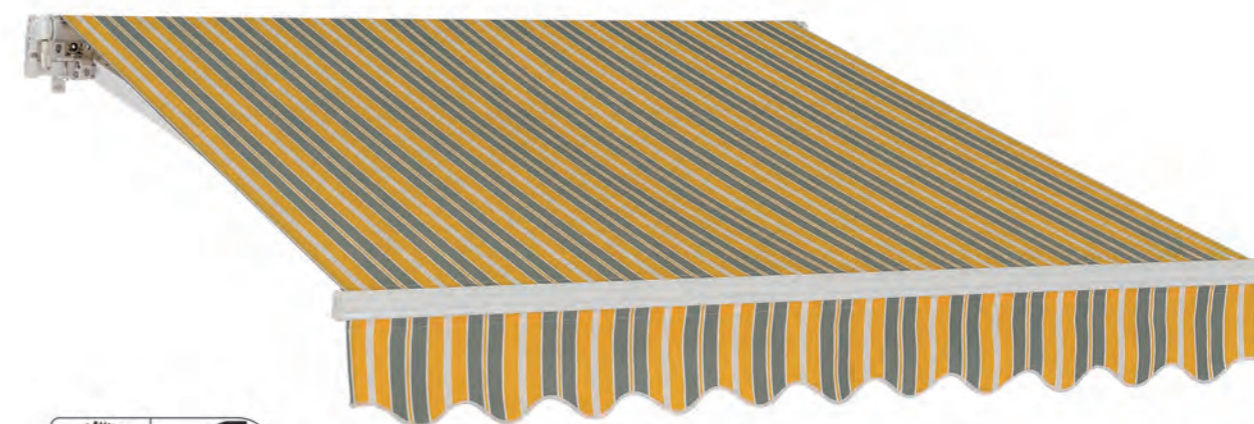

Size	Packing (PC)	Carton Size(CM)			Weight (KG)		Loading(PC)		
		L	W	H	NW	GW	20'	40'	40'HQ
195x150	1	197	21.5	16.5	16	18	388	811	927
250x200	1	252	21.5	16.5	18.3	20.8	284	568	652
295x200	1	297	21.5	16.5	19.5	22	142	568	652
295x250	1	297	21.5	16.5	21	23.5	142	568	652
395x250	1	397	21.5	16.5	25.5	28.5	142	426	489
395x300	1	397	21.5	16.5	28	31	142	426	489
500x300	1	497	21.5	16.5	31.5	35	142	284	326
550x300	1	552	21.5	16.5	34	38	142	284	326
595x300	1	597	21.5	16.5	35.5	40	/	284	326