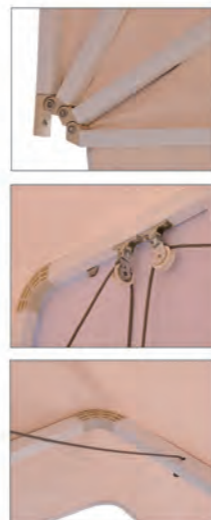

FRENCH WINDOW AWNING

SP2001

Fabric: 280g/m² polyester
Steel U frame: 30x20 mm
Retractable system

Size	Packing (PC)	Carton Size(CM)			Weight (KG)		Loading(PC)		
		L	W	H	NW	GW	20'	40'	40'HQ
120x80	1	122	82	10	8.0	9.5	230	500	615
120x120	1	122	122	10	10.0	12.0	135	295	410
180x80	1	182	82	10	9.0	11.0	162	331	420
180x120	1	182	122	10	11.5	12.5	96	199	278
200x150	1	202	152	10	13.0	15.0	76	164	185
250x150	1	252	152	10	15.0	17.0	56	112	144