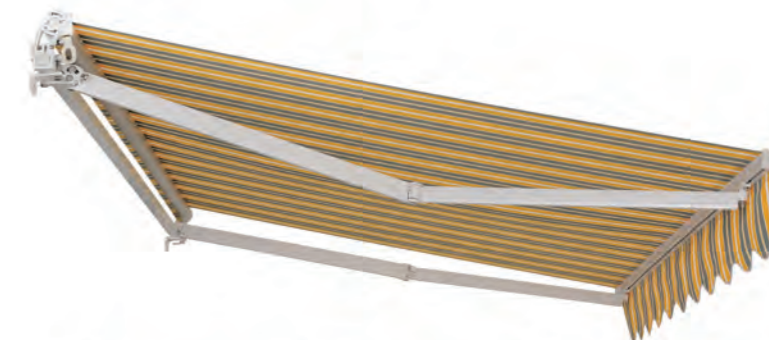

Size	Packing (PC)	Carton Size(CM)			Weight (KG)		Loading(PC)		
		L	W	H	NW	GW	20'	40'	40'HQ
195x150	1	197	21.5	16.5	16	18	388	811	927
250x200	1	252	21.5	16.5	18.3	20.8	284	568	652
295x200	1	297	21.5	16.5	19.5	22	142	568	652
295x250	1	297	21.5	16.5	21	23.5	142	568	652
395x250	1	397	21.5	16.5	25.5	28.5	142	426	489
395x300	1	397	21.5	16.5	28	31	142	426	489
500x300	1	497	21.5	16.5	31.5	35	142	284	326
550x300	1	552	21.5	16.5	34	38	142	284	326
595x300	1	597	21.5	16.5	35.5	40	/	284	326